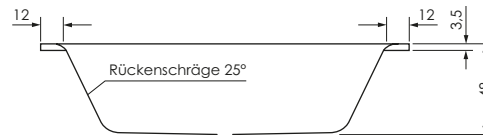

WEGA 195 / 115

Maße 195 x 115 x 48 cm 0012179

Preisgruppe PG 1

Farbe Weiß
Weiß Matt

| WEGA | Wasser- inhalt | Bauhöhe m. Füßen | Bauhöhe m. Träger | Bauhöhe Whirlpool |
|-----------|-------------------|---------------------|----------------------|----------------------|
| 195 / 115 | ca. 280 l | 63-70 cm | 63 cm | 64,5-66,5 cm |