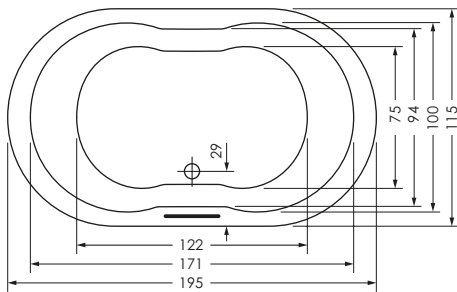

WEGA 195 / 115

Maße 195 x 115 x 48 cm 0012179

Preisgruppe PG 1

Farbe Weiß
Weiß Matt

| WEGA | Wasser- inhalt | Bauhöhe m. Füßen | Bauhöhe m. Träger | Bauhöhe Whirlpool |
|-----------|-------------------|---------------------|----------------------|----------------------|
| 195 / 115 | ca. 280 l | 63-70 cm | 63 cm | 64,5-66,5 cm |